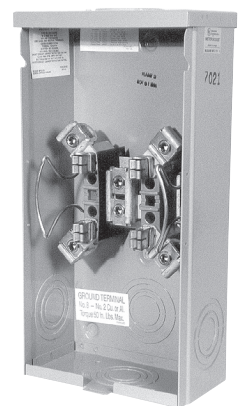

U7021-RL-TG

LEGEND OH: Overhead • UG: Underground • HD: Heavy Duty Lever Bypass • SWY: Side Wireway • T: Terminal • U: UL • UAP: U/L Listed Aluminum Painted

Tel.: 816.483.5314

Fax: 816.483.6357

www.milbankmfg.com

TXUT CENTAURI 8/10

MILBANK®