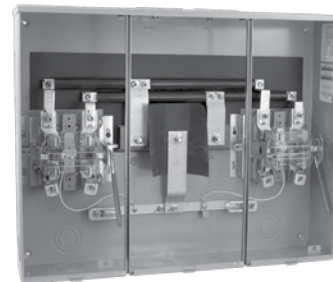

*UAP for Coastal Area (Aluminum)

U4342-R-K7-K6

U4801-XL-5T9

XCEL Energy

DESCRIPTION	SERVICE FEED	CATALOG NUMBER
200 Amp – 5 & 7 Terminal – Heavy Duty		
200A5T HD.....	OH/UG.....	U4801-XL-5T9
200A7T HD.....	OH/UG.....	U9701-RRL
200A7T HD.....	OH/UG.....	U4184-X
320 Amp – 5 Terminal – Heavy Duty		
320A5T HD.....	OH/UG.....	U1779-R-5T9
320A5T HD.....	UG..... SWY.....	U3000-O-5T9-K3L-K2L (Lugs included)
320 Amp – 7 Terminal – Heavy Duty		
320A7T HD.....	UG..... SWY.....	U2120-X
320A7T HD.....	OH/UG..... SWY.....	U2594-X
200 Amp – 5 Terminal – Horizontal Gangs		
2 Pos.5T HD.....	OH/UG.....	U2872-XT-5T9
3 Pos.5T HD.....	OH/UG.....	U2873-XT-5T9
4 Pos.5T HD.....	OH/UG.....	U2874-XT-5T9
5 Pos.5T HD.....	OH/UG.....	U2875-XT-5T9
6 Pos.5T HD.....	OH/UG.....	U2876-XT-5T9